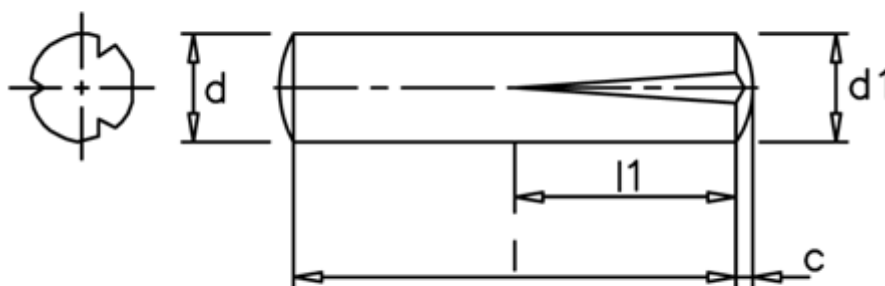

Varenummer: 080224061  
Beskrivelse: KLEE Kærvstift S2 2,5x8  
Rustfast 1.4305

## Mål

c	= 0,4
d	= 2.5
d1	= 2.65
l1	= 1/2 l
Længde	= 8